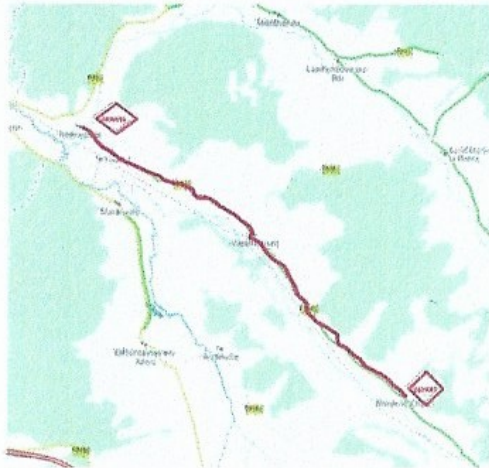

Marche de * la Renne

Braux le Châtel - Vaudremont (Arrêt au château)
Rennepont

Distance : 9 km

Possibilité de rejoindre le groupe directement à
Rennepont

SAMEDI 14 MAI 2022

**Accueil 8 h 00 devant la
Mairie de Braux le Châtel**